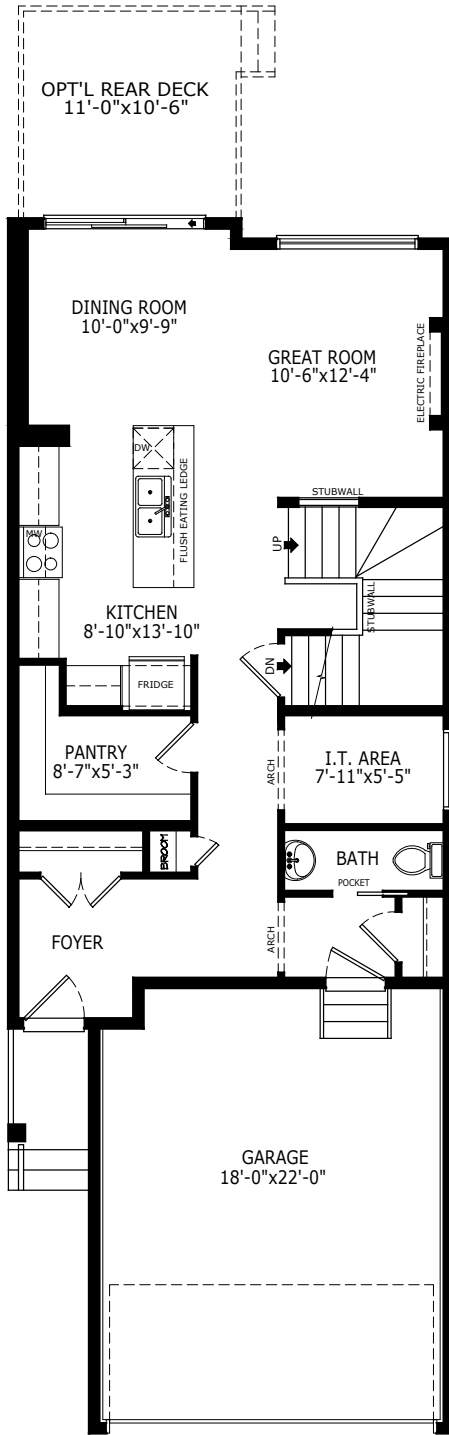

MAIN: 839 SQ FT

UPPER: 1036 SQ FT

EXTERIOR STYLE

MAIN FLOOR OPTIONS

BASEMENT OPTIONS

1 BEDROOM LEGAL SUITE - 574 SQ FT

2 BEDROOM LEGAL SUITE - 574 SQ FT

UPPER FLOOR OPTIONS