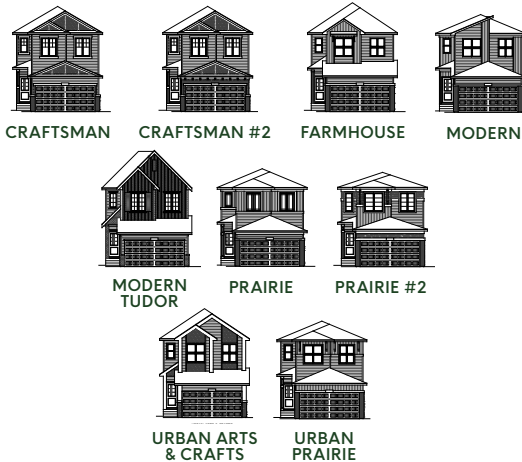

MAIN: 839 SQ FT

UPPER: 1036 SQ FT

EXTERIOR STYLE

MAIN FLOOR OPTIONS

BASEMENT OPTIONS

1 BEDROOM LEGAL SUITE - 574 SQ FT

2 BEDROOM LEGAL SUITE - 574 SQ FT

UPPER FLOOR OPTIONS