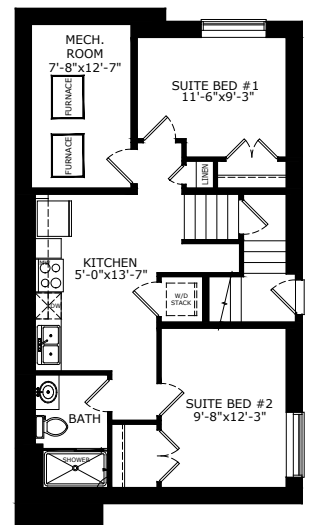

MAIN: 839 SQ FT

UPPER: 1036 SQ FT

EXTERIOR STYLE

MAIN FLOOR OPTIONS

BASEMENT OPTIONS

1 BEDROOM LEGAL SUITE - 574 SQ FT

2 BEDROOM LEGAL SUITE - 574 SQ FT

UPPER FLOOR OPTIONS