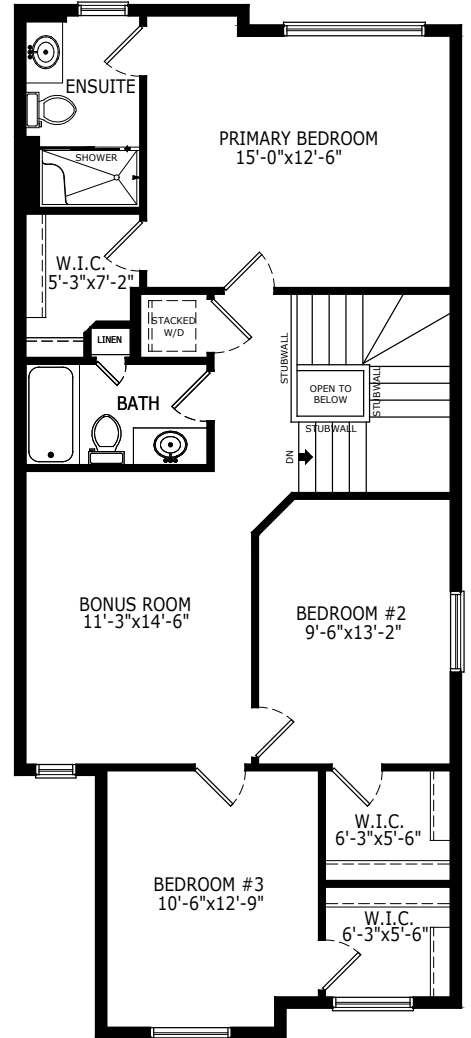

MAIN: 839 SQ FT

UPPER: 1036 SQ FT

EXTERIOR STYLE

MAIN FLOOR OPTIONS

BASEMENT OPTIONS

1 BEDROOM LEGAL SUITE - 574 SQ FT

2 BEDROOM LEGAL SUITE - 574 SQ FT

UPPER FLOOR OPTIONS