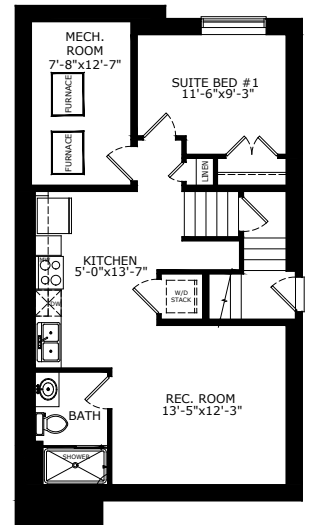

MAIN: 839 SQ FT

UPPER: 1036 SQ FT

EXTERIOR STYLE

MAIN FLOOR OPTIONS

BASEMENT OPTIONS

1 BEDROOM LEGAL SUITE - 574 SQ FT

2 BEDROOM LEGAL SUITE - 574 SQ FT

UPPER FLOOR OPTIONS