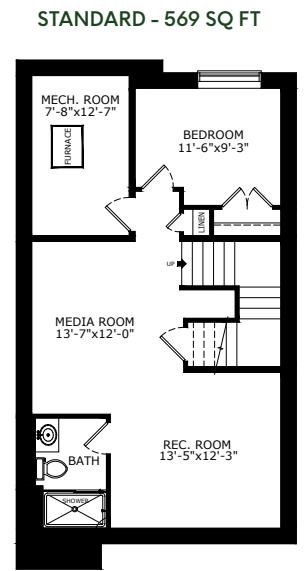

MAIN: 839 SQ FT

UPPER: 1036 SQ FT

EXTERIOR STYLE

MAIN FLOOR OPTIONS

BASEMENT OPTIONS

1 BEDROOM LEGAL SUITE - 574 SQ FT

2 BEDROOM LEGAL SUITE - 574 SQ FT

UPPER FLOOR OPTIONS