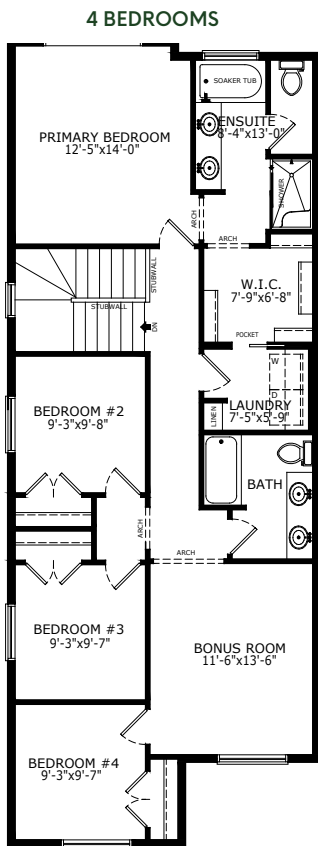

MAIN FLOOR OPTIONS

UPPER FLOOR OPTIONS

BASEMENT OPTIONS

1 BEDROOM LEGAL SUITE - 531 SQ FT

2 BEDROOM LEGAL SUITE - 531 SQ FT