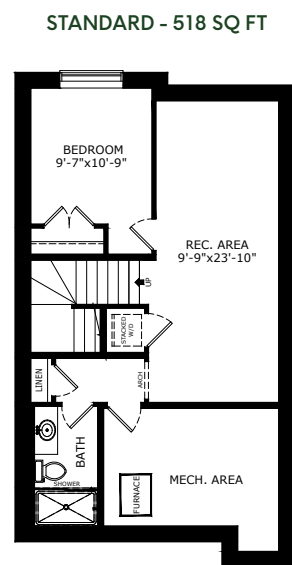

MAIN FLOOR OPTIONS

UPPER FLOOR OPTIONS

BASEMENT OPTIONS

1 BEDROOM LEGAL SUITE - 531 SQ FT

2 BEDROOM LEGAL SUITE - 531 SQ FT