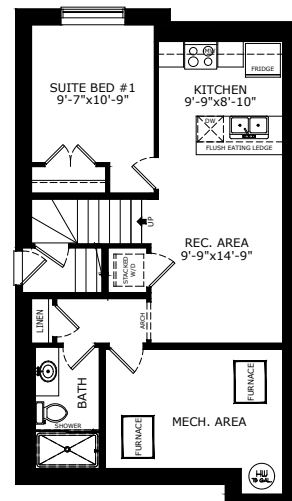

MAIN FLOOR OPTIONS

UPPER FLOOR OPTIONS

BASEMENT OPTIONS

1 BEDROOM LEGAL SUITE - 531 SQ FT

2 BEDROOM LEGAL SUITE - 531 SQ FT