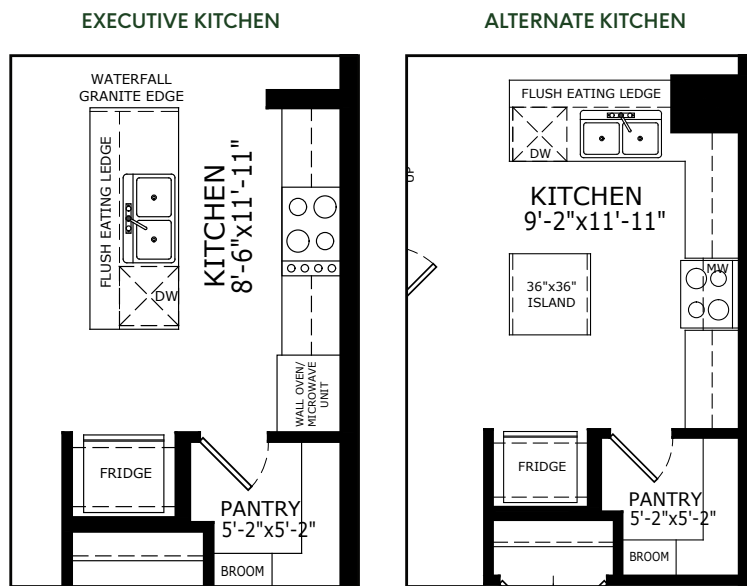

MAIN FLOOR OPTIONS

UPPER FLOOR OPTIONS

BASEMENT OPTIONS

1 BEDROOM LEGAL SUITE - 531 SQ FT

2 BEDROOM LEGAL SUITE - 531 SQ FT