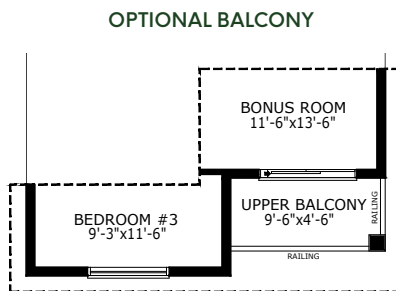

MAIN FLOOR OPTIONS

UPPER FLOOR OPTIONS

BASEMENT OPTIONS

1 BEDROOM LEGAL SUITE - 531 SQ FT

2 BEDROOM LEGAL SUITE - 531 SQ FT