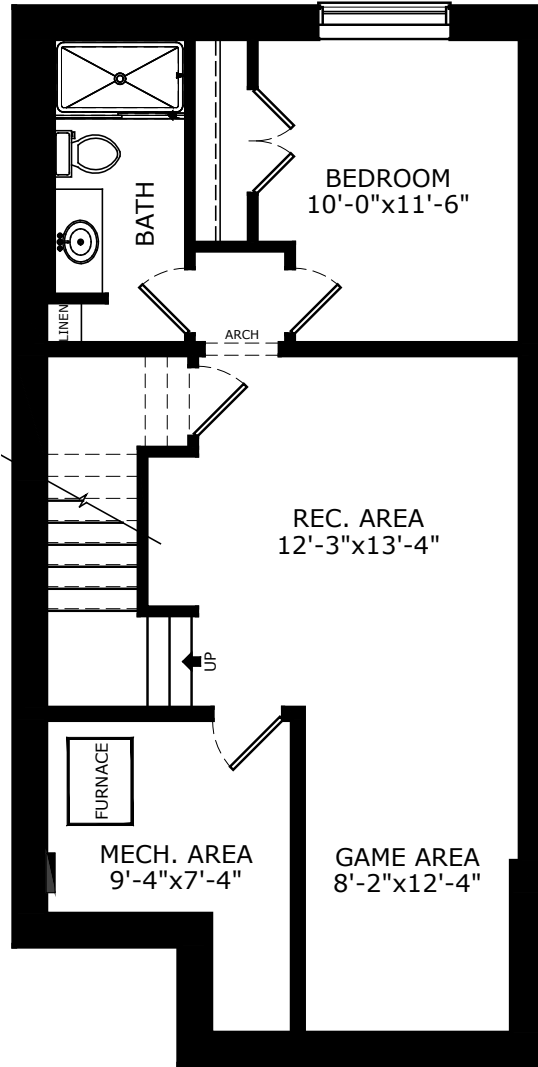

BASEMENT OPTIONS

STANDARD - 541 SQ FT

1 BEDROOM LEGAL SUITE
- 555 SQ FT